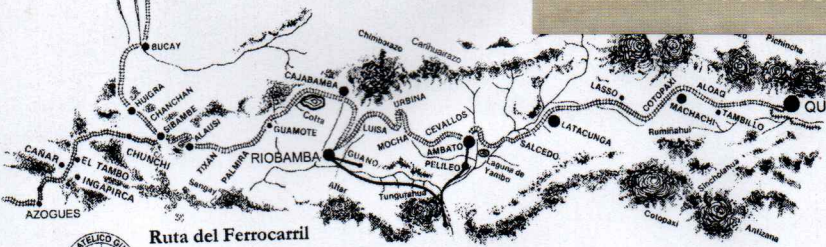

# 100 Años de la Llegada del Ferrocarril Guayaquil - Quito

Nº 01522

IMP.IGM.08

Nº 000619

## Centenario de la Inauguración del FERROCARRIL GUAYAQUIL-QUITO 1908 - 25 de Junio - 2008

Ruta del Ferrocarril

**Centenario de la Inauguración del  
FERROCARRIL GUAYAQUIL-QUITO**  
1908 - 25 de Junio - 2008

Ruta del Ferrocarril

**Centenario de la Inauguración del  
FERROCARRIL GUAYAQUIL-QUITO**  
1908 - 25 de Junio - 2008

Ruta del Ferrocarril

Centenario de la Inauguración del  
**FERROCARRIL GUAYAQUIL-QUITO**  
 1908 - 25 de Junio - 2008