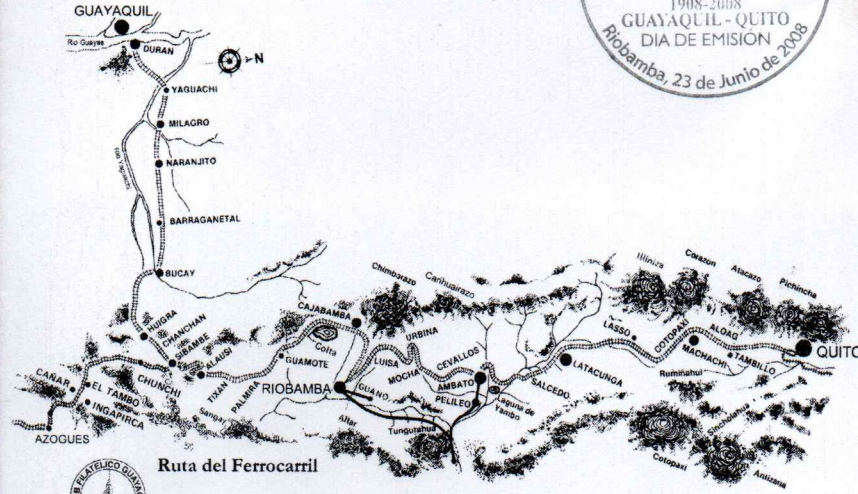

100 Años de la  
Llegada del Ferrocarril  
Guayaquil - Quito

Nº 000591

Primer Día de Emisión

# 100 Años de la Llegada del Ferrocarril Guayaquil - Quito

Nº 01522

IMP.IGM.08

Nº 000619

## Centenario de la Inauguración del FERROCARRIL GUAYAQUIL-QUITO 1908 - 25 de Junio - 2008

Ruta del Ferrocarril

**Centenario de la Inauguración del  
FERROCARRIL GUAYAQUIL-QUITO**  
1908 - 25 de Junio - 2008

Ruta del Ferrocarril

**Centenario de la Inauguración del  
FERROCARRIL GUAYAQUIL-QUITO**  
1908 - 25 de Junio - 2008

Ruta del Ferrocarril

Centenario de la Inauguración del  
**FERROCARRIL GUAYAQUIL-QUITO**  
 1908 - 25 de Junio - 2008